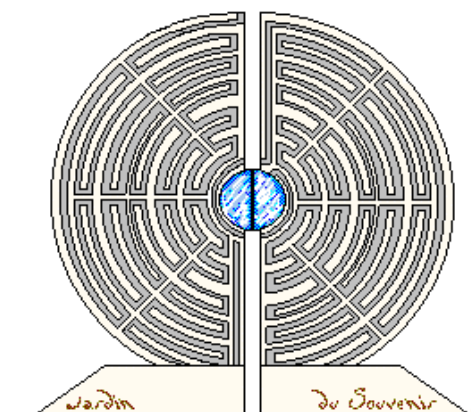

MONUMENT POUR LE CRÉMATORIUM DES DISTRICTS D'HENIN-CARVIN ET DE LENS-LIEVIN

Inauguration
le 10 novembre 1996
à 11h00